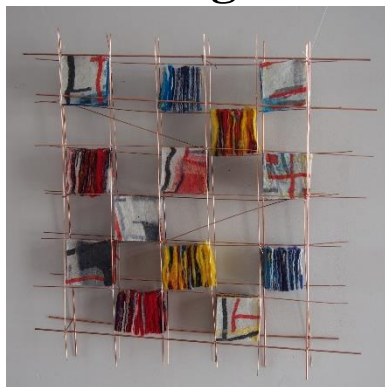

## Museum het Leids Wevershuis in STIJL

Quilt-, vilt- en weefkunst uit heel Nederland

17 juni t/m 24 september 2017

**Een verrassende expositie,  
samengesteld uit de werken van 70 deelnemers**

Middelste gracht 143, Leiden  
Dinsdag t/m Zondag 13.00 tot 16.00 uur  
Toegang gratis  
[www.wevershuis.nl](http://www.wevershuis.nl)