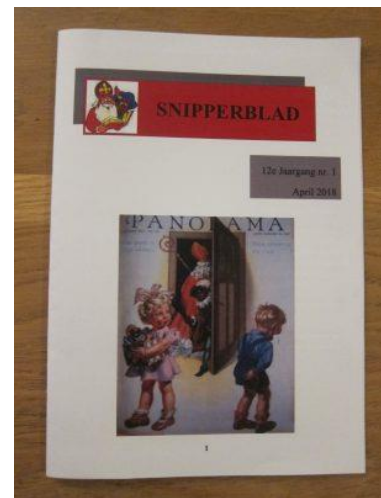

Wegens groot succes geprolongeerd in:

W MUSEUM HET LEIDS WEVERSHUIS

"Sinterklaaspapier onder de loep"

Door:

Tini Haartsen-Slappendel

31 oktober t/m 9 december 2018

Middelstegracht 143, Leiden
Dinsdag t/m Zondag 13.00 tot 16.00 uur
Toegang gratis
www.wevershuis.nl